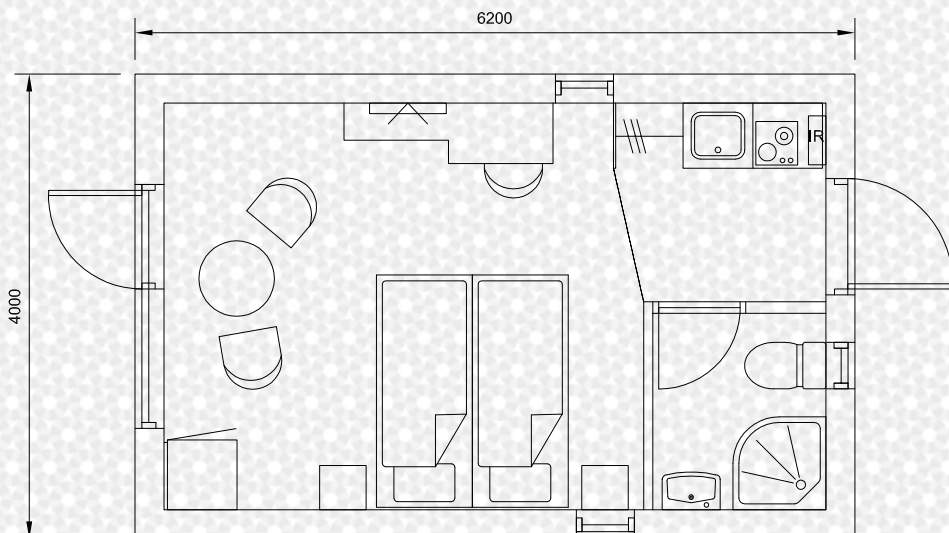

Hús án þakkants

Brúttó: 24,8m² · Nettó: 20m²

Algengustu áferðir

- 1) Steypuáferð
- 2) Dökkur fjörusteinn
- 3) Ljós kvartz

Endalausir möguleikar

Gafl í gafl

Tvær raðir (með gangi)

Bak í bak